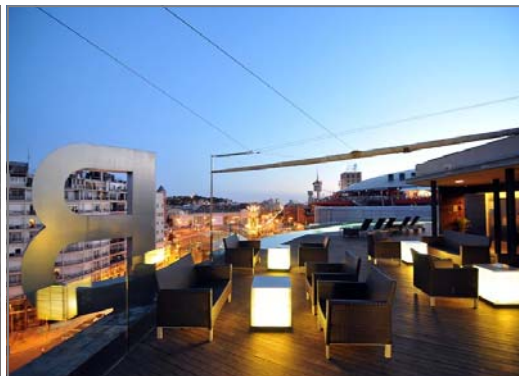

* **TERRAZA-SOLARIUM CON PISCINA:** en la 8ª planta con unas vistas espectaculares de la ciudad

* **ALTILLO MEZZANINE:** salas de reunion, B-Center (con 2 PC con conexión internet) y B-Must (para almuerzos, desayunos, cocktails...)

La fachada acristalada del edificio le proporciona una gran luminosidad y en las B-corner unas vistas espectaculares a la Gran Vía.

Conexión WiFi gratuita/ cama matrimonial o dos camas/ AC y calefacción/ caja fuerte/ minibar/ televisión LCD/ baño privado.

REUNIONES Y EVENTOS SOCIALES

B-Hotel cuenta con una SALA DE REUNIONES de 120m², totalmente diáfana, con luz natural y acceso a un patio privado de bambú, panelable en dos salas de 50m². Su versatilidad permite la celebración de múltiples formatos de reunión, show-room, ruedas de prensa, presentaciones de producto, eventos sociales (coctails, bautizos, comuniones, etc).

LA PISCINA en la 8ª planta, con espectaculares vistas sobre Plaza España y Montjuïc, es el lugar perfecto para la celebración de aperitivos y cócteles. Si el tiempo no acompaña el B-BAR es también ideal para eventos sociales.