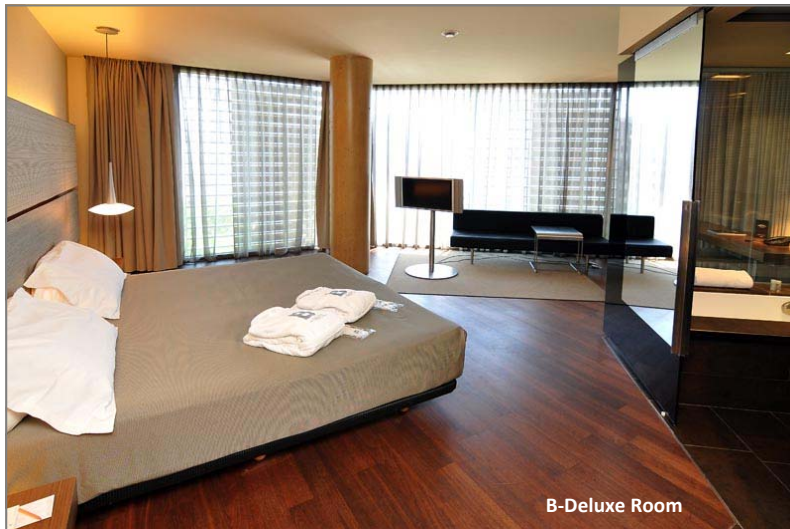

B-Deluxe Room

SERVICIOS GENERALES

Lavandería • Servicio de masaje (coste adicional, previa reserva) • prensa diaria • B-Bar • Parking (coste adicional) • Accesibilidad para adaptados • Room Service hasta 22:30h • caja fuerte

* **CONEXION WI-FI GRATUITA:** en todas las estancias

ALOJAMIENTO

84 habitaciones: 60 B-Room + 12 B-Superior + 12 B-Deluxe Room

Todas las habitaciones están equipadas con la última tecnología, e incorporando la domótica.

La fachada acristalada del edificio le proporciona una gran luminosidad y en las B-corner unas vistas espectaculares a la Gran Vía.

Conexión WiFi gratuita/ cama matrimonial o dos camas/ AC y calefacción/ caja fuerte/ minibar/ televisión LCD/ baño privado.

REUNIONES Y EVENTOS SOCIALES

B-Hotel cuenta con una SALA DE REUNIONES de 120m², totalmente diáfana, con luz natural y acceso a un patio privado de bambú, panelable en dos salas de 50m². Su versatilidad permite la celebración de múltiples formatos de reunión, show-room, ruedas de prensa, presentaciones de producto, eventos sociales (coctails, bautizos, comuniones, etc).