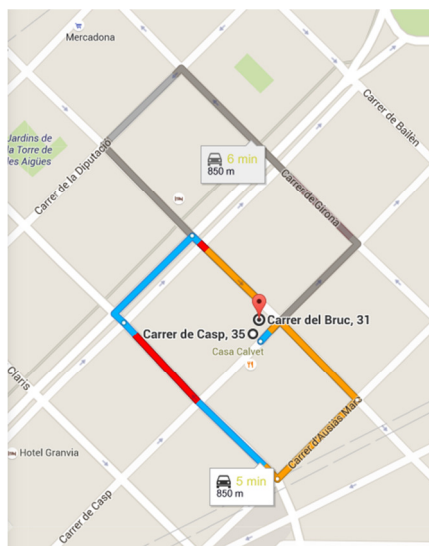

PARKING MIDTOWN:

MidTown Apartments disposent de parking dans le même bâtiment.

Si vous souhaitez une place de parking lorsque vous arrivez aux Appartements, veuillez vous arrêter devant l'entrée principale des Appartements, **Calle Casp 35**. On vous y désignera une place et on vous informera comment accéder à l'entrée du parking. Vous n'aurez pas à vous préoccuper pour vos bagages puisque il y a un accès direct à votre appartement.

LATE CHECK IN VOITURE

Si vous arrivez après 20:00, veuillez consulter notre PDF sur les Late Check-in dans la section Expériences. Vous y trouverez toute l'information nécessaire pour vous rendre au parking.

Tarifs

<u>De 1 à 3 nuit</u>	<u>De 4 à 6 nuits</u>	<u>Plus de 7 nuit</u>
26€ la nuit	20€ la nuit	15€ la nuit

- **Prix par nuit de 9:00 du jour d'arrivée jusqu'à 20:00 du jour de départ**
- **Accès 24h sur 24h.**

Les places de parking ne peuvent être réservées à l'avance.

Pour plus d'informations, n'hésitez pas à nous contacter.