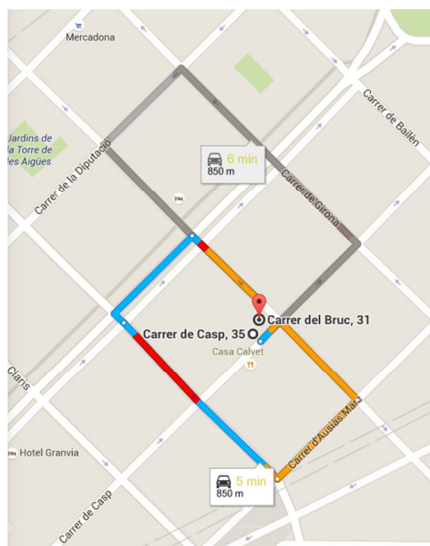

ПАРКОВКА MIDTOWN:

Информируем вас, что в апартаментах MidTown имеется парковка в самом здании.

В случае, если вам нужно парковочное место, пожалуйста, как только приедете, остановите свой автомобиль около главного входа в здание апартаментов, **на улице Casp 35**. Ваш ассистент предоставит вам парковочное место и проинформирует вас, как добраться до въезда на парковку. Не беспокойтесь по поводу разгрузки вашего экипажа, т.к. на парковке есть прямой вход в ваши апартаменты.

ПОЗДНИЙ ЗАЕЗД НА АВТОМОБИЛЕ

Если вы приезжаете после 20 часов, пожалуйста, прочитайте документ в формате PDF о поздней регистрации заезда, в разделе Опыт, где вы найдете всю информацию, необходимую для доступа в нашу парковку.

Цены

<u>С 1 до 3 ночей</u>	<u>С 4 до 6 ночей</u>	<u>Более 7 ночей</u>
26€ за ночь	20€ за ночь	15€ за ночь

- *Цены за ночь, действующие с 9:00 утра в день заезда до 20 ч дня отъезда.*
- *Доступ 24 часа*

Помните, что невозможно сделать предварительное бронирование парковочного места.

Не стесняйтесь обращаться к нам, если вам потребуется дополнительная информация.